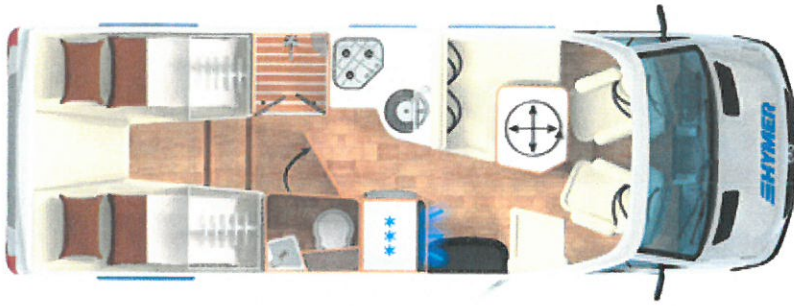

HYMER B-Klasse MC T 680

Grundrisse

Technische Daten (Fahrzeug in Serienausstattung)

Gesamtlänge ca.	739 cm
Gesamtbreite ca.	229 cm
Gesamthöhe ca.	/296 cm
Stehhöhe im Wohnbereich ca.	198 cm
Masse in fahrbereitem Zustand ca.	2975 kg
Höchstzuladung ca.	525905 (a.W.) / 1455 / 1525 (SA) kg
Technisch zulässige Gesamtmasse	35003880 (a.W.) / 4430 / 4500 (SA) kg

HYMER Komfort-Line Paket

3.490,00 EUR

Tempomat (Mercedes) inkl. Lenkrad-Multifunktionstasten
Halbautomatische Klimaanlage, TEMPMATIK
Verstärkte Vorderachse
Fliegenschutzrollo an der Eingangstüre
Panoramadach über Fahrerhaus, manuell ausstellbar