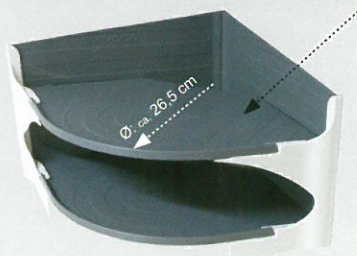

Maße Tellerhalter EKKOO

Breite: ca. 23,5 cm x Tiefe: ca. 23,5 cm x Höhe: ca. 15,0 cm
Ø: ca. 26,5 cm • Farbe: Anthrazit / Elfenbeinweiss

Optimale Standsicherheit durch:

- Rillenerhöhung
- Erhöhte Außenkante

- Schräg abfallende Auflagefläche

- Seitenverstärkung